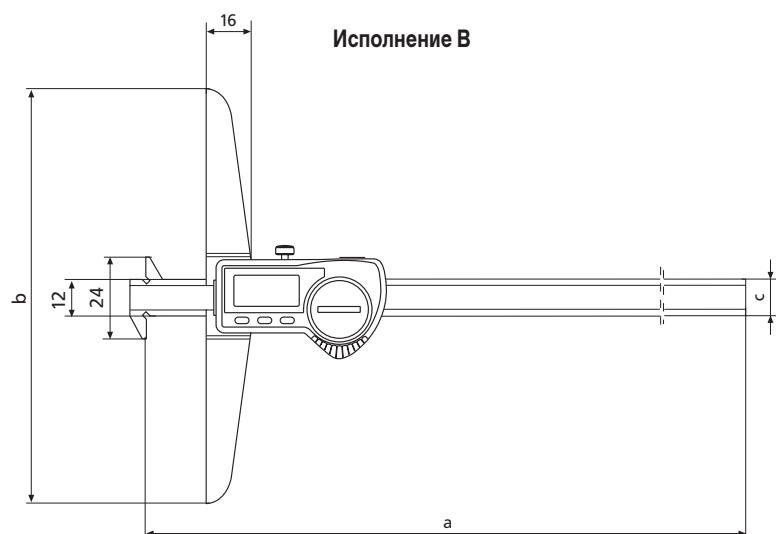

Исполнение А

Исполнение В

Размеры мм	a	b	c
100	268	85 x 8,5	16 x 3
200	281	100 x 8,7	11,5 x 3,6
300	381	150 x 8,7	11,5 x 3,6

Принадлежности

	№ заказа
Батарея 3В, тип CR 2032	4102520
Кабель передачи данных USB (2 м)	16 EXu 4102357
Кабель передачи данных RS232C (2 м), с 9-штырьковым разъемом SUB-D	16 EXr 4102410
Кабель передачи данных Digimatic (2 м), плоский 10-штырьковый разъем	16 EXd 4102411
Дисковая вставка 0,5 мм, закаленная	30 ENT 4126310
Дисковая вставка 1 мм, закаленная	30 ENT 4882022