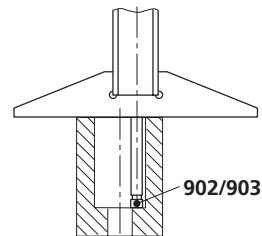

Исполнение А

Исполнение В

Размеры мм	a	b	c
100	268	85 x 8,5	16 x 3
200	281	100 x 8,7	11,5 x 3,6
300	381	150 x 8,7	11,5 x 3,6

Принадлежности

	№ заказа
Батарея 3В, тип CR 2032	4102520
Кабель передачи данных USB (2 м)	16 EXu 4102357
Кабель передачи данных RS232C (2 м), с 9-штырьковым разъемом SUB-D	16 EXr 4102410
Кабель передачи данных Digimatic (2 м), плоский 10-штырьковый разъем	16 EXd 4102411
Дисковая вставка 0,5 мм, закаленная	30 ENT 4126310
Дисковая вставка 1 мм, закаленная	30 ENT 4882022