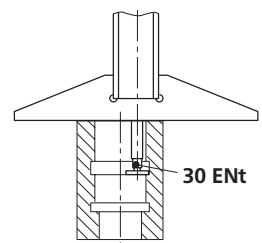

Исполнение А

Исполнение В

Размеры мм	a	b	c
100	268	85 x 8,5	16 x 3
200	281	100 x 8,7	11,5 x 3,6
300	381	150 x 8,7	11,5 x 3,6

Принадлежности

	№ заказа
Батарея 3В, тип CR 2032	4102520
Кабель передачи данных USB (2 м)	16 EXu 4102357
Кабель передачи данных RS232C (2 м), с 9-штырьковым разъемом SUB-D	16 EXr 4102410
Кабель передачи данных Digimatic (2 м), плоский 10-штырьковый разъем	16 EXd 4102411
Дисковая вставка 0,5 мм, закаленная	30 ENT 4126310
Дисковая вставка 1 мм, закаленная	30 ENT 4882022