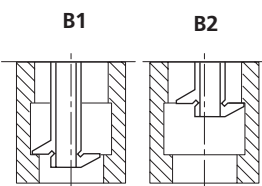

Исполнение А

Исполнение В

Размеры мм	a	b	c
100	268	85 x 8,5	16 x 3
200	281	100 x 8,7	11,5 x 3,6
300	381	150 x 8,7	11,5 x 3,6

Принадлежности

	№ заказа
Батарея 3В, тип CR 2032	4102520
Кабель передачи данных USB (2 м)	16 EXu 4102357
Кабель передачи данных RS232C (2 м), с 9-штырьковым разъемом SUB-D	16 EXr 4102410
Кабель передачи данных Digimatic (2 м), плоский 10-штырьковый разъем	16 EXd 4102411
Дисковая вставка 0,5 мм, закаленная	30 ENT 4126310
Дисковая вставка 1 мм, закаленная	30 ENT 4882022